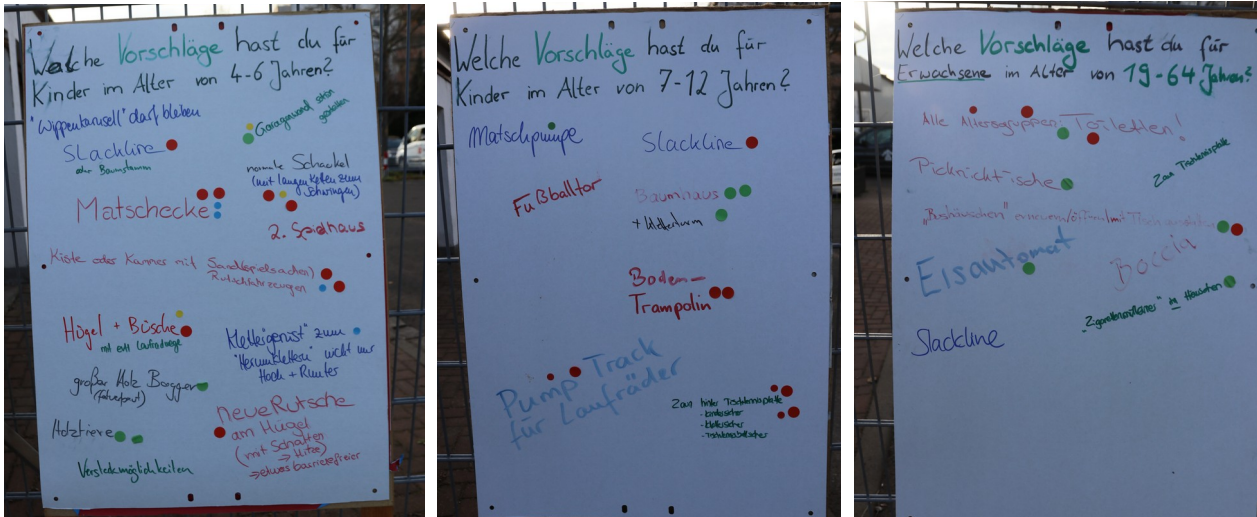

## **Erfolgreiche erste „Denkwerkstatt Spielplatz“ auf dem Spielplatz „In der Ebene“**

Am Samstagmittag, den 09.03.2024 standen plötzlich acht Plakate auf dem Spielplatz „In der Ebene“ - Eltern notierten mit Stiften altersspezifisch Ideen für den Spielplatz auf die Plakate und Kinder rannten umher. Neben zehn Eltern waren auch Stefan Wolfshörndl, Vertreter vom Bündnis für Familie, der SPD Gerbrunn und dem Ortsverein Bündnis 90/Die Grünen anwesend. In seiner kurzen Begrüßung erklärte der Ortsvereinsvorsitzende der SPD Gerbrunn Clemens Unterdörfler: „Familien sollten zukünftig bei den Planungen rund um die Spielplätze mehr beteiligt werden. Zum Beispiel sollten bei Neubeschaffungen oder anderen Maßnahmen die Familien über den Anzeiger oder das Bündnis für Familie gefragt werden.“ Die erste Denkwerkstatt sollte hierzu ein erster Versuch sein, die Eltern vor Ort direkt einzubinden. Der Spielplatz „In der Ebene“ ist einer von insgesamt sechs Spielplätzen in Gerbrunn, um die sich die Gemeinde kümmert.

Nach einer Stunde waren viele gute Ideen auf den Plakaten notiert. Die Ideen konnten mit farbigen Punkten gewichtet werden. Viele wünschten sich ein Sonnensegel über dem großen Sandkasten, ein Klettergerüst für Kleinkinder mit Rutsche, ein Pump-Track für Laufräder. Einige wünschten sich einen Tisch und eine Slackline. Anschließend überlegten alle gemeinsam anhand eines Plans, wie die Ideen konkret umgesetzt werden können.

Die Ideen und der Plan werden nun Mitte April bei einem Treffen mit dem Bauhofleiter vor Ort diskutiert.

April 2024

GERBRUNNER  
Blättele

Auswahl an Poster für Vorschläge für Kinder im Alter von 4-12 Jahre bzw. Erwachsene (Fotos: Clemens Unterdörfler)